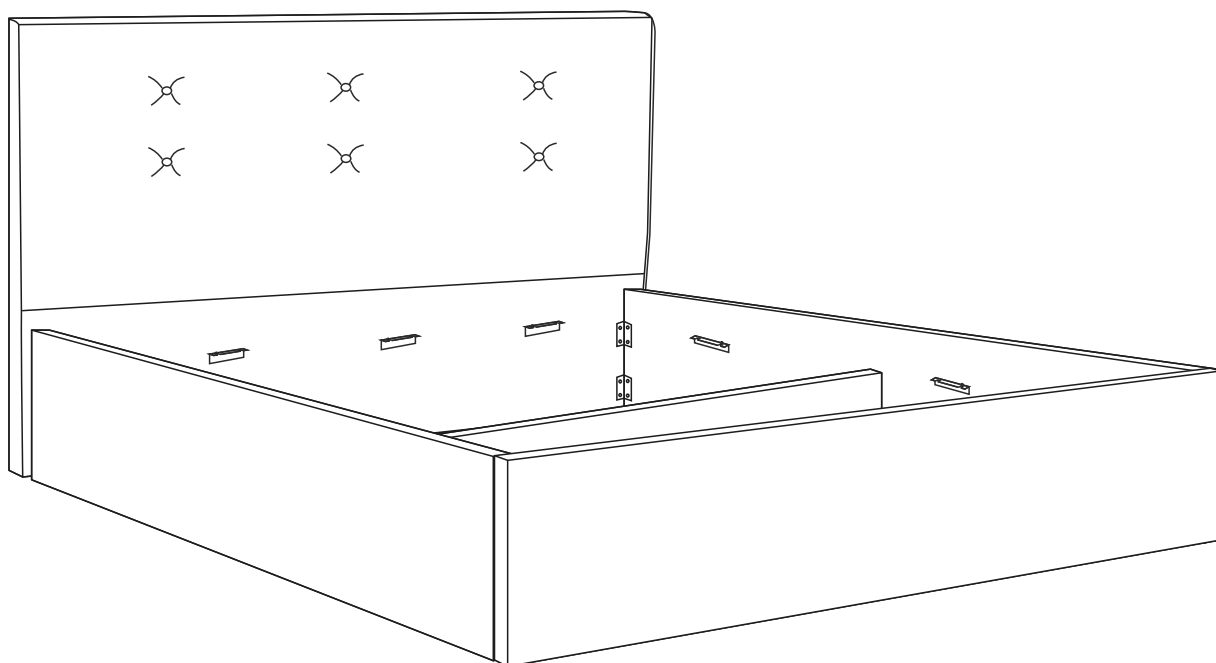

Кровать Forsa

Райтон

природа сна

B

C,D

Φ1

44x

Φ2