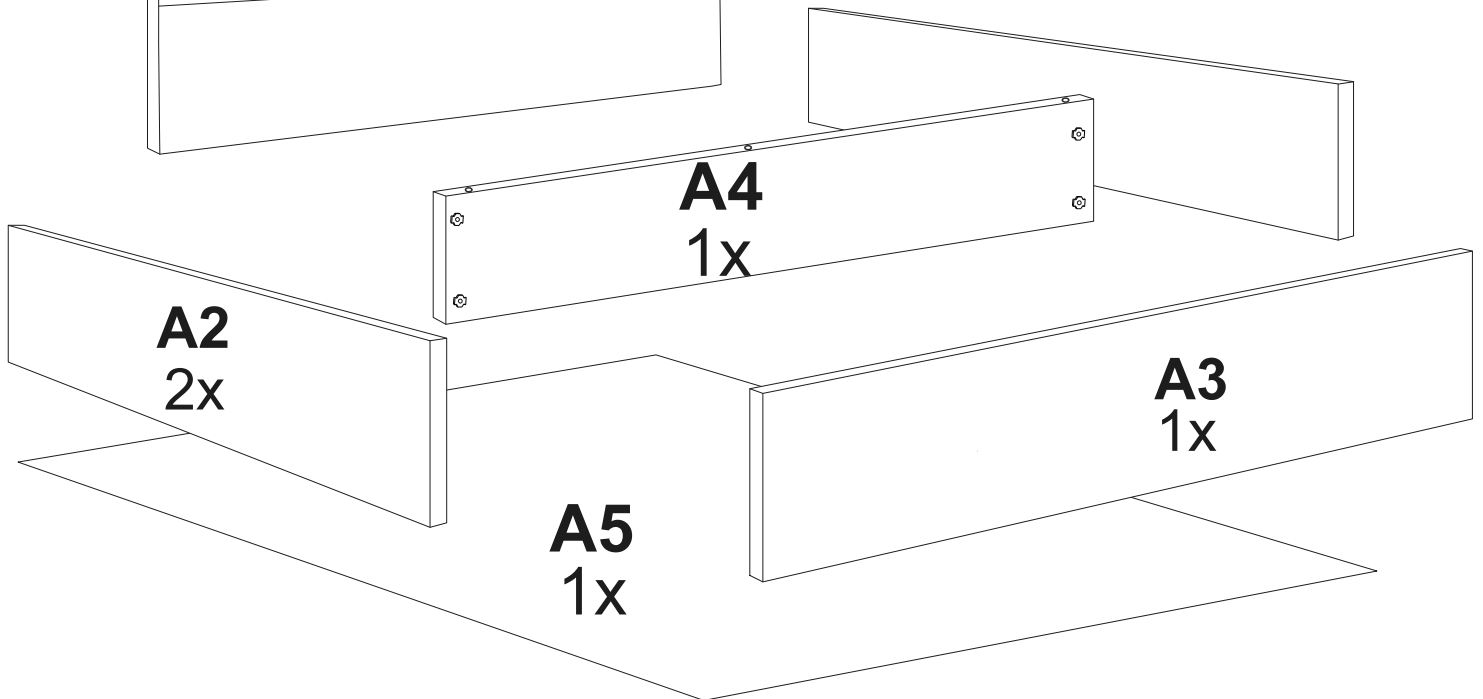

Кровать Forsa

Райтон

природа сна

B

C,D

Φ1

44x

Φ2